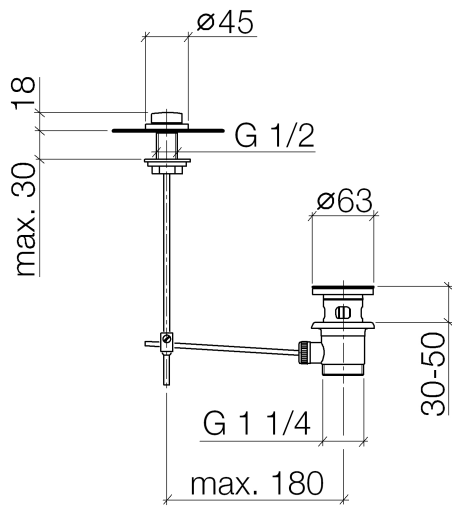

10 200 970

Passt zu: IMO, LULU, MADISON, MEM,
TARA, CL.1, LISSÉ, VAIA, META, CYO

	Dark Platinum gebürstet	10 200 970-99
	Chrom	10 200 970-00
	Platin gebürstet	10 200 970-06
	Platin	10 200 970-08
	Messing (23kt Gold)	10 200 970-09
	Dark Chrome	10 200 970-19
	Light Gold	10 200 970-26
	Light Gold gebürstet	10 200 970-27
	Messing gebürstet (23kt Gold)	10 200 970-28
	Schwarz matt	10 200 970-33
	Bronze gebürstet	10 200 970-42
	Champagne gebürstet (22kt Gold)	10 200 970-46
	Champagne (22kt Gold)	10 200 970-47
	Chrom gebürstet	10 200 970-93

Ablaufgarnitur mit Zugknopf für Standmontage 1 1/4" - Dark Platinum gebürstet

IMO

10 200 970

Nur für Becken mit Überlauf geeignet.

10 200 970

10 200 970

Ersatzteile für die
anderen
Oberflächenvarianten
finden Sie hier:
Chrom

Ersatzteilstückliste

Nr.	Artikelnummer	Benennung	Verbaumenge	Lieferzeit
1	09 21 33 001-99	Griff	1	30
2	09 14 10 007 90	Dichtung	2	2
3	09 31 09 004-99	Zugstange	1	30
4	09 18 40 022-99	Huelse	1	30
5	09 14 10 095 90	Dichtung	1	2
6	09 14 05 012 90	Dichtung	1	2
7	09 14 40 001 90	Dichtung	1	60
8	09 23 10 010 90	Mutter	1	2
9	90 11 01 001 00-99	Ablaufgarnitur	1	30