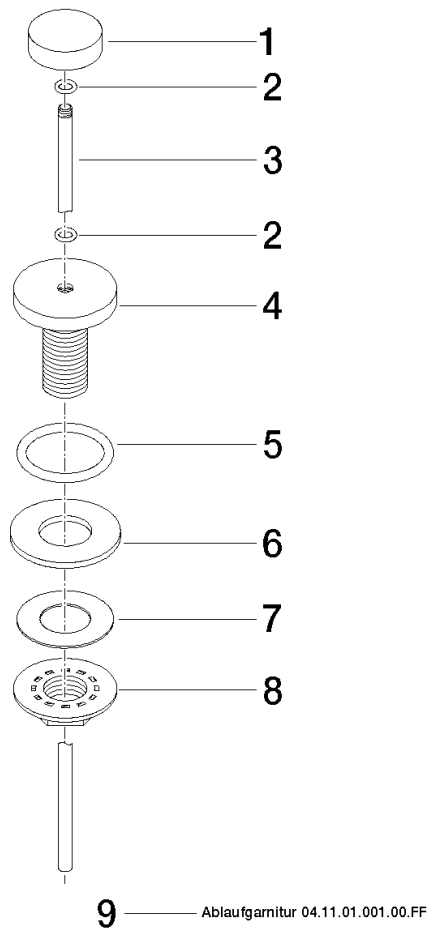

10 200 970

Passt zu: IMO, LULU, MADISON, MEM,
TARA, CL.1, LISSÉ, VAIA, META, CYO

	Dark Platinum gebürstet	10 200 970-99
	Chrom	10 200 970-00
	Platin gebürstet	10 200 970-06
	Platin	10 200 970-08
	Messing (23kt Gold)	10 200 970-09
	Dark Chrome	10 200 970-19
	Light Gold	10 200 970-26
	Light Gold gebürstet	10 200 970-27
	Messing gebürstet (23kt Gold)	10 200 970-28
	Schwarz matt	10 200 970-33
	Bronze gebürstet	10 200 970-42
	Champagne gebürstet (22kt Gold)	10 200 970-46
	Champagne (22kt Gold)	10 200 970-47
	Chrom gebürstet	10 200 970-93

Ablaufgarnitur mit Zugknopf für Standmontage 1 1/4" - Dark Platinum gebürstet

IMO

10 200 970

Nur für Becken mit Überlauf geeignet.

10 200 970

10 200 970

Ersatzteile für die
anderen
Oberflächenvarianten
finden Sie hier:
Chrom

Ersatzteilstückliste

Nr.	Artikelnummer	Benennung	Verbaumenge	Lieferzeit
1	09 21 33 001-99	Griff	1	30
2	09 14 10 007 90	Dichtung	2	2
3	09 31 09 004-99	Zugstange	1	30
4	09 18 40 022-99	Huelse	1	30
5	09 14 10 095 90	Dichtung	1	2
6	09 14 05 012 90	Dichtung	1	2
7	09 14 40 001 90	Dichtung	1	60
8	09 23 10 010 90	Mutter	1	2
9	90 11 01 001 00-99	Ablaufgarnitur	1	30